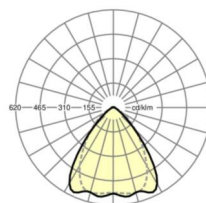

параметры

номер заказа	19530004230
код EAN	4020863444373
номер таможенного тарифа	94051190
Знак прохождения контроля	IP 20, класс защиты I, ENEC10 VDE, F, HACCP DIN10500/Food/IFS-пригодность для применения/BRC, Indoor, CE
Степень ударопрочности IK	IK03 (-20°C bis 30°C)
Температура окружения	ta -20°C в 30°C
Гарантийный срок	5 лет
Государственные программы поддержки	BEG - государственные субсидии для энергосберегающих зданий (действительна только для Германии)

электротехника

Балласт	Электронный драйвер Multilumen, 16-шага (1 штука)
Мощность системы	49W-27W
сетевое напряжение	230V/50Hz
автоматический предохранитель (пусковой ток)	18 штук/B10, 30 штук/B16, 31 штук/C10, 51 штук/C16
класс энергосбережения/Источник света	C

DEEP-LINK

<https://www.regiolum.de/ru/article/19530004230>

Ссылка	LED 8000lm/49W 830
ηLB	100 %
Φ ↓/↑	98 % / 2 %
UGR попл./вдоль	20.4 / 21.0